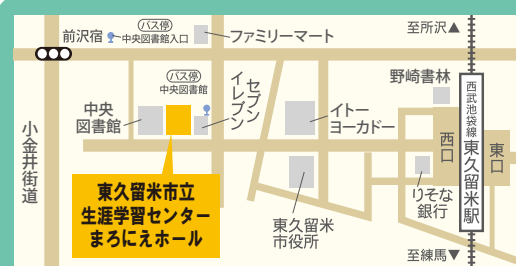

＜生涯学習センター受付時間：9:00～21:00＞

（第4月曜日の休館日を除く。第4月曜日が祝日の場合、その翌日が休館）

インターネット…イープラス <http://eplus.jp>（PC・携帯共通） ※4/15 10時発売

主催・お問合せ

東久留米市立生涯学習センター（まろにえホール）

〒203-0054 東京都東久留米市中央町 2-6-23 TEL：042-473-7811

西武池袋線「東久留米駅」徒歩15分、または東久留米駅西口より西武バス・錦城高校経由武蔵小金井（武21）か
西団地経由湯山営業所行きで「中央図書館」下車、徒歩2分
御成橋経由武蔵小金井（武12）行きで「神明社」下車、徒歩2分

ホームページ

Facebook

Instagram

X