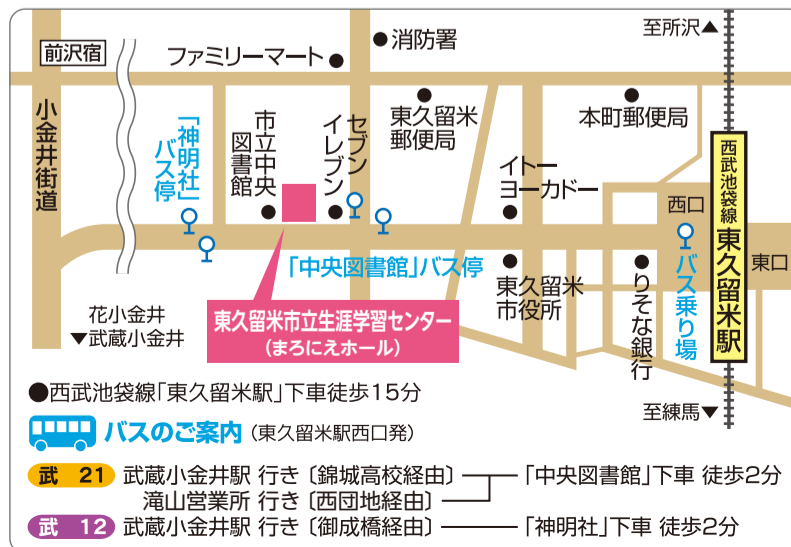

東久留米市立生涯学習センター(まるにえホール)は、500人収容のホールをはじめ、集会学習室や創作室、和室、料理室などを備えた多目的施設です。生涯学習を目的とした団体、各種サークルのみなさまに最適な活動場所です。また、センター主催による講座、イベント、コンサートなどが催されています。スケジュール等はセンター内掲示物や市広報、市内・近隣施設等配布物、ホームページなどでお知らせしております。

※公演・講座の内容の録音・録画はご遠慮ください。 ※公演の日時・内容・出演者、講座の内容・講師・日時・会場は、やむを得ない場合、変更になる場合がございます。

個人情報の取り扱いについて 東久留米市立生涯学習センターを運営するJN共同事業体(株)JTBコミュニケーションデザインでは、当社の個人情報保護マニュアルに従い、ご提供いただいた個人情報は慎重に管理し、紛失、漏洩等を防止するために安全管理措置を講じております。