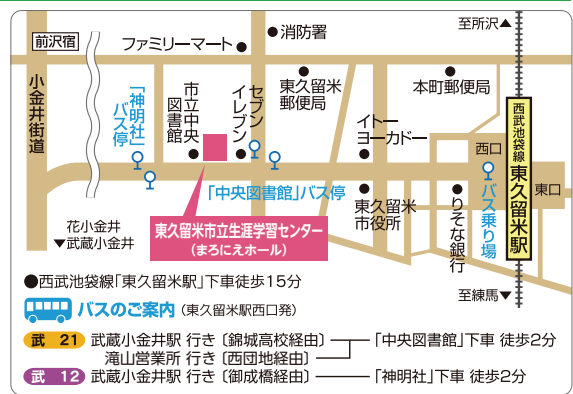

放課後講座 特別版 和太鼓ワークショップ

どなたでも参加できる和太鼓体験ワークショップです!
ワークショップでの成果をまろにえ祭りのパフォーマンスステージで披露します!

- 日時** 7月23日(日) 10時～11時30分
13時30分～ ロビーパフォーマンス(予定)
- 会場** 生涯学習センター フラット
- 対象** どなたでも(小学生未満のお子さまは保護者の方と一緒にご参加ください)
- 定員** 先着30名
- 料金** おひとり500円
- 講師** 楽鼓(代表:井上玲子氏)
- 申込み** 7月1日(土)9時からお電話(042-473-7811)または同センター(第4月曜日を除く9時～21時へ)

2023
8.22/23
(火)(水)

ダブルダッチワークショップ

2本のロープを使って跳ぶなわとび(ダブルダッチ)に挑戦!
世界大会にも出場経験のあるプロチーム「Bee Worker(ビーワーカー)」によるワークショップです。

- 日時** 8月22日(火)・23日(水) 各日13時～15時 ※2日間の連続講座となります
- 会場** 生涯学習センター ホール(フラット)
- 定員** 小学1～3年生:15名、小学4～6年生:15名
- 講師** Bee Worker(プロダブルダッチチーム)
- 参加費** 1,800円(全2回)
- 申込み・問合せ** 7月15日(土)9時からお電話(042-473-7811)または同センター(第4月曜日を除く9時～21時)へ。

東久留米市立生涯学習センター(まろにえホール)

〒203-0054 東久留米市中央町2-6-23 HP https://www.higashikurume-lll.jp/

お問合せ/講座・チケットお申込み
TEL 042-473-7811
[受付時間] 9:00～21:00
(休館日の第4月曜日を除く。第4月曜日が祝日の場合、その翌日が休館日)

生涯学習センター(まろにえホール)は、500人収容のホールをはじめ、集会学習室や創作室、和室、料理室などを備えた多目的施設です。また、センター主催による講座、イベント、コンサートなどが催されています。