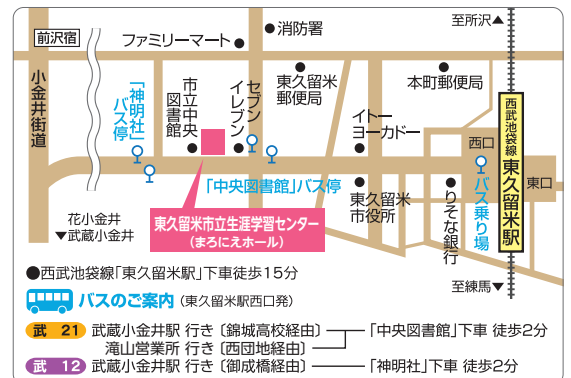

2022
12.18
(日)

まるにえ★クリスマスコンサート 出演者募集

まるにえホールでは、毎年公募による出演者とともに
クリスマスを楽しむ公演を開催しています。
今年も開催を予定しているコンサートで
クリスマスのムードを盛り上げてくださる出演者を募集します!

- 日時** 12月18日(日) 14時開演予定
- 会場** 生涯学習センター ホール
- 料金** 入場無料(要整理券)
- 募集部門** 管弦打楽器・ゴスペル・合唱・ダンス など
(小学生以下の場合は、成人の責任者の方も一緒にご参加ください。)
- 参加費** 無料(交通費・楽器運搬費等は自己負担)
- 演奏時間** 15分程度
- 申込方法** 申込書に必要事項をご記入の上、センターへFAXまたは郵送ください。
その他詳細は、募集要項をセンター窓口にて配布いたしますのでご確認ください。また、HP上でもご覧いただけます。
- 募集締切** 10月14日(金) 必着
- 申込み・問合せ** お電話 (042-473-7811) または
同センター (第4月曜日を除く9時~21時) へ

東久留米市立生涯学習センター(まるにえホール)

〒203-0054 東久留米市中央町2-6-23 [HP <https://www.higashikurume-III.jp/>](https://www.higashikurume-III.jp/)

お問合せ/講座・チケットお申込み [受付時間] 9:00~21:00
TEL **042-473-7811** (休館日の第4月曜日を除く。第4月曜日が祝日の場合、その翌日が休館日)

東久留米市立生涯学習センター(まるにえホール)は、500人収容のホールをはじめ、集会学習室や創作室、和室、料理室などを備えた多目的施設です。生涯学習を目的とした団体、各種サークルのみならず最適な活動場所です。また、センター主催による講座、イベント、コンサートなどが催されています。スケジュール等はセンター内掲示物や市広報、市内・近隣施設等配布物、ホームページなどでお知らせしております。

※公演・講座の内容の録音・録画はご遠慮ください。 ※公演の日時・内容・出演者、講座の内容・講師・日時・会場は、やむを得ない場合、変更になる場合がございます。
東久留米市立生涯学習センターを運営するJN共同事業体(株)JTBコミュニケーションデザインでは、当社の個人情報保護マニュアルに従い、ご提供いただいた個人情報は慎重に管理し、紛失、漏洩等を防止するために安全管理措置を講じております。

個人情報の取り扱いについて

- 西武池袋線「東久留米駅」下車徒歩15分
- バスのご案内 (東久留米駅西口発)
- 武 21 武蔵小金井駅 行き (錦城高校経由) 「中央図書館」下車 徒歩2分
滝山営業所 行き (西団地経由)
- 武 12 武蔵小金井駅 行き (御成橋経由) 「神明社」下車 徒歩2分

● 講座情報

10/12
(水)

放課後講座

生涯学習センターでは1回、小・中学生を対象に放課後講座を開講しています。