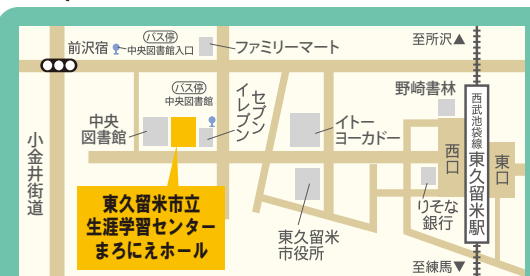

参加者全員にプレゼント！

パンフレットにはぬいえもあるよ

西武池袋線「東久留米駅」徒歩15分、または東久留米駅西口より西武バス・錦城高校経由武蔵小金井(武21)か
西団地経由滝山営業所行きで「中央図書館」下車、徒歩2分
御成橋経由武蔵小金井(武12)行きで「神明社」下車、徒歩2分

チケット取り扱い

窓口販売…生涯学習センター窓口またはお電話

≪生涯学習センター受付時間：9:00～21:00≫

(第4月曜日の休館日を除く。第4月曜日が祝日の場合、その翌日が休館)